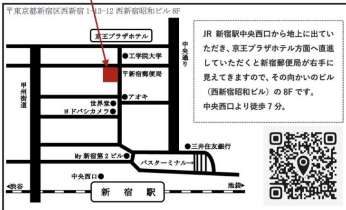

## 会場アクセス

[ドルチェ楽器管楽器アヴェニュー東京店]

Facebook

X(Twitter)

YouTube

公式LINE