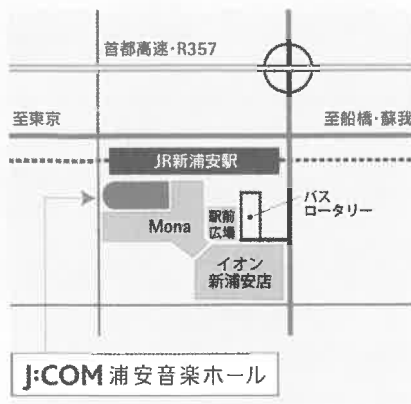

<https://sites.google.com/view/yonekuryoma-official/>

SNS

✕ @Ryochan_Uchan

📷 @ryochan_61421138

アクセス

チケットのお申し込みはこちらから

J:COM浦安音楽ホール

〒279-0012 千葉県浦安市入船一丁目6番1号

JR京葉線・武蔵野線 新浦安駅南口より徒歩1分

<https://teket.jp/5647/31416>

専用駐車場はございません。

ご来館の際は、公共交通機関のご利用をお願いします。

■ チケットのお申し込みについてのご案内

本チケット「Teket」は電子チケットサービスとなっておりますので、お使いのスマートフォン、パソコンからお申し込みいただけます。お支払いは、クレジットカード（VISA、MasterCard、JCB、AMEX、Diners）、もしくはコンビニ支払いとなります。