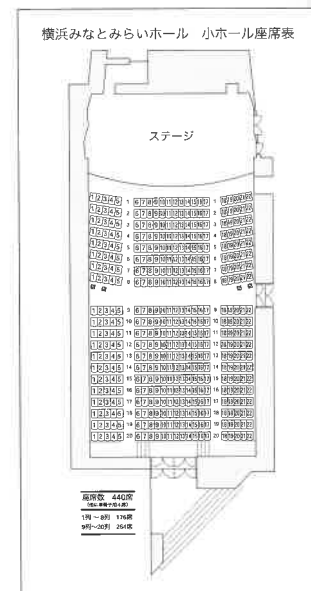

RYU SAITO PIANO RECITAL

齋藤龍 Ryu Saito

神奈川県立希望ヶ丘高等学校卒業後、東京藝術大学音楽学部器楽科ピアノ科を同声会賞、日本ピアノ調律師協会賞を得て卒業、同大学大学院修士課程修了。

チューリッヒ芸術大学大学院コンサートディプロム Konzert Diplomを最優秀で修了し、同大学大学院ソリストディプロム Solisten Diplom修了。

第16回ブラームス国際コンクール第3位及び審査員特別賞をはじめ受賞多数。友愛ドイツ歌曲コンクール最優秀共演者賞。

これまでにソリストとして神奈川県立希望ヶ丘高等学校管弦楽団、東京フィルハーモニー交響楽団、横浜フィルハーモニー交響楽団、オンテューヌ室内管弦楽団、横浜市立大学管弦楽団、市川交響楽団、アンサンブルフィガロ、横浜シティフィルハーモニック、ヨハネス・ブラームス・フィルハーモニー、ユングフィルハーモニーザルツブルク、チューリッヒ芸術大学オーケストラと共演。首都圏やヨーロッパでのリサイタルをはじめ、国内外の様々な音楽祭やコンサートにソロや室内楽で出演、演奏活動を精力的に行っている。

ドイツ音楽、特にベートーヴェンやブラームスには定評があり、2011年から13年にかけてベートーヴェン・ピアノソナタ全曲プロジェクトを挙行。2014年には日本ベートーヴェンクライス主催コンサートに於いて師である迫昭嘉氏とピアノ2台による「第九」(リスト編)で共演、2016年にも再演し好評を博す。また現在、新進気鋭のヴァイオリニスト滝千春氏とベートーヴェンヴァイオリンソナタ全曲シリーズを進行中。

現在ソリスト、室内楽奏者、伴奏者としての演奏活動の傍ら、様々なコンクール審査や東京藝術大学、沖縄県立芸術大学、洗足学園音楽大学において後進の指導にもあたっている。

全日本ピアノ指導者協会(PTNA)正会員、日本ベートーヴェンクライス会員、横浜音楽文化協会会員。

2013年アルバム「Ryu Plays Schumann, Schumann, Brahms (FLCP21023) をリリース。(レコード芸術準特選盤)。

ACCESS MAP

- ●みなとみらい駅(東急東横線直通/みなとみらい線)下車、「クイーンズスクエア横浜連絡口」より徒歩3分、桜木町駅(JR京浜東北線・根岸線/横浜市営地下鉄線)下車、動く歩道からランドマークプラザ経由でクイーンズスクエア1階奥(徒歩12分)
- ●横浜市営バス292系統、156系統「クイーンズスクエア」停留所下車すぐ。※土日祝日のみ100円バスもご利用いただけます。
- ●横浜駅東口より「シーバス」に乗船、「ぶかりさん橋」より徒歩3分
- ●首都高速横羽線「みなとみらいランプ」より1分。P有り(有料)

〒220-0012 横浜市西区みなとみらい2-3-6
Tel: 045-682-2020
Fax: 045-682-2023

ベートーヴェン 名作との対峙

ほどばしる情熱とロマン。3人を襲うラブ・トライアングル。天国で彼らは今なにを思う？
シューマン、クララ、ブラームス3人の関係と心情。そして彼らの人生の一端を音楽で表現したいと思い、今回の選曲となった。
その想いをこのCDをお聴きの皆様にも少しでも感じていただければ嬉しく思う。 — 齋藤 龍 —

齋藤 龍 (ピアノ)

リュウ・プレイズ・シューマン・シューマン・ブラームス

FLCP-21023 ¥2,667+税

ダヴィッド同盟舞曲集 作品6 ◆ R.シューマン

《音楽夜会》作品6より「マズルカ」◆クララ・シューマン

3つのロマンス 作品21 第1番より ◆クララ・シューマン

6つの小品 作品118 ◆ J.ブラームス